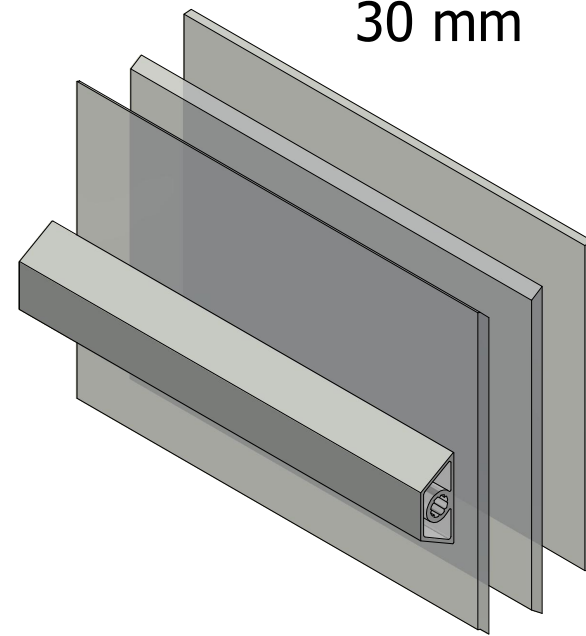

Epok
28 mm

Epok
36 mm

Epok
64 mm

Stil
64 mm

Lösspröjs
30 mm

Ytterbågens profil bestämmer utseende på spröjs.
Epokspröjs passar till Epokytterbåge osv.

Lösspröjs används till produkter utan ytterbåge, t.ex. 3-glasfönster eller fastkarmar.

Ytterbåge Epok

Ytterbåge Stil

Revisionsnr.	Revisionsbeskrivning		
Generell tolerans	Produktnamn		Skapad av
SS-ISO 2768-1, m			thomasn
Ritn.storlek	Skala	Sida	Skapad datum
A3	1 : 1	1	2022-11-11
Beskrivning			Filenamn
LEIAB utvändiga spröjsprofiler			MP-SPROJSWS_221.dwg
Ritningsnr.		Ritningsnr.	
MP-SPROJSWS_221		MP-SPROJSWS_221	

Epok
28 mm

Epok
36 mm

Epok
64 mm

Stil
64 mm

Lösspröjs
30 mm

Revisionsnr.		Revisionsbeskrivning		
Generell tolerans SS-ISO 2768-1, m		Produktnamn		Skapad av thomasn
Skapad datum 2022-11-11		Beskrivning LEIAB utvändiga spröjsprofiler		
Ritn.storlek A3	Skala 1 : 1	Sida 2	Filnamn MP-SPROJSWS_221.dwg	Ritningsnr. MP-SPROJSWS_221
