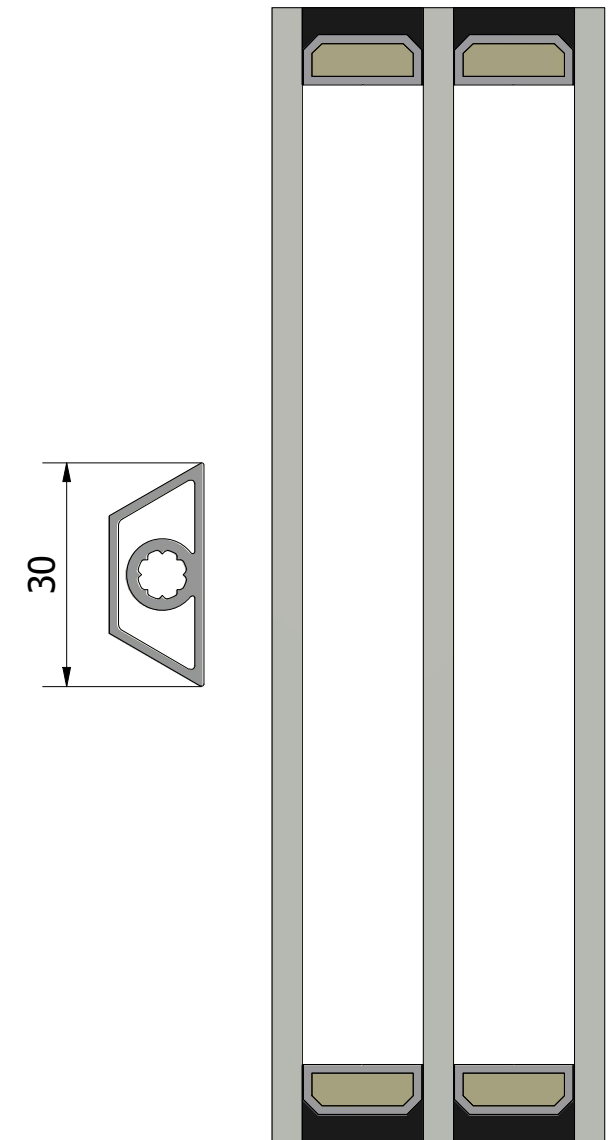

Epok
28 mm

Epok
36 mm

Epok
64 mm

Stil
64 mm

Lösspröjs
30 mm

Ytterbågens profil bestämmer utseende på spröjs.
Epokspröjs passar till Epokytterbåge osv.

Lösspröjs används till produkter utan ytterbåge, t.ex. 3-glasfönster eller fastkarmar.

Ytterbåge Epok

Ytterbåge Stil

Revisionsnr.	Revisionsbeskrivning		
Generell tolerans	Produktnamn		Skapad av
SS-ISO 2768-1, m			thomasn
Ritn.storlek	Skala	Sida	Skapad datum
A3	1 : 1	1	2022-11-11
Beskrivning			Filenamn
LEIAB utvändiga spröjsprofiler			MP-SPROJSWS_221.dwg
Ritningsnr.		Ritningsnr.	
MP-SPROJSWS_221		MP-SPROJSWS_221	

Epok
28 mm

Epok
36 mm

Epok
64 mm

Stil
64 mm

Lösspröjs
30 mm

Revisionsnr.		Revisionsbeskrivning		
Generell tolerans SS-ISO 2768-1, m		Produktnamn		Skapad av thomasn
Skapad datum 2022-11-11		Beskrivning LEIAB utvändiga spröjsprofiler		
Ritn.storlek A3	Skala 1 : 1	Sida 2	Filnamn MP-SPROJSWS_221.dwg	Ritningsnr. MP-SPROJSWS_221
