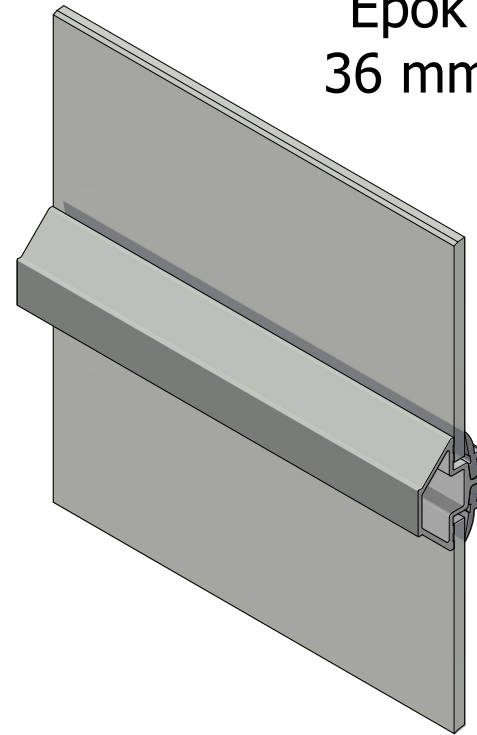

Epok
28 mm

Epok
36 mm

Epok
64 mm

Stil
64 mm

Lösspröjs
30 mm

Ytterbågens profil bestämmer utseende på spröjs.
Epokspröjs passar till Epokytterbåge osv.

Lösspröjs används till produkter utan ytterbåge, t.ex. 3-glasfönster eller fastkarmar.

Ytterbåge Epok

Ytterbåge Stil

Revisionsnr.	Revisionsbeskrivning		
Generell tolerans	Produktnamn		Skapad av
SS-ISO 2768-1, m			thomasn
Ritn.storlek	Skala	Sida	Skapad datum
A3	1 : 1	1	2022-11-11
Beskrivning			Filenamn
LEIAB utvändiga spröjsprofiler			MP-SPROJSWS_221.dwg
Ritningsnr.		Ritningsnr.	
MP-SPROJSWS_221		MP-SPROJSWS_221	

Epok
28 mm

Epok
36 mm

Epok
64 mm

Stil
64 mm

Lösspröjs
30 mm

Revisionsnr.		Revisionsbeskrivning		
Generell tolerans SS-ISO 2768-1, m		Produktnamn		Skapad av thomasn
Skapad datum 2022-11-11		Beskrivning LEIAB utvändiga spröjsprofiler		
Ritn.storlek A3	Skala 1 : 1	Sida 2	Filnamn MP-SPROJSWS_221.dwg	Ritningsnr. MP-SPROJSWS_221
