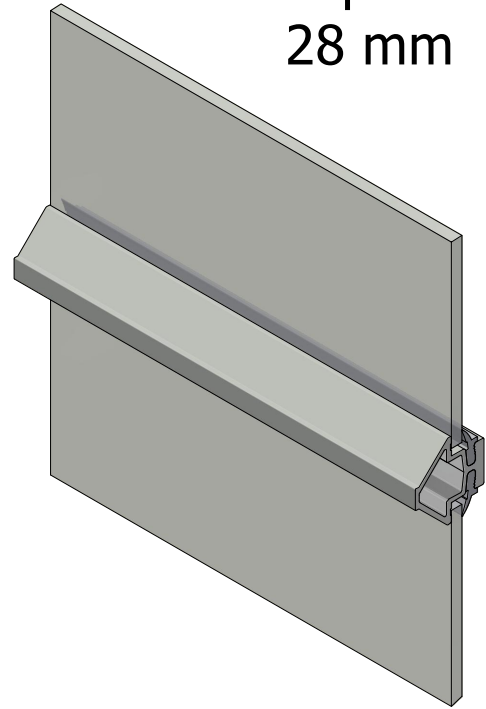

Epok
28 mm

Epok
36 mm

Epok
64 mm

Stil
64 mm

Lösspröjs
30 mm

Ytterbågens profil bestämmer utseende på spröjs.
Epokspröjs passar till Epokytterbåge osv.

Lösspröjs används till produkter utan ytterbåge, t.ex. 3-glasfönster eller fastkarmar.

Ytterbåge Epok

Ytterbåge Stil

Revisionsnr.	Revisionsbeskrivning		
Generell tolerans	Produktnamn		Skapad av
SS-ISO 2768-1, m			thomasn
Ritn.storlek	Skala	Sida	Skapad datum
A3	1 : 1	1	2022-11-11
Beskrivning			Filenamn
LEIAB utvändiga spröjsprofiler			MP-SPROJSWS_221.dwg
Ritningsnr.		Ritningsnr.	
MP-SPROJSWS_221		MP-SPROJSWS_221	

Epok
28 mm

Epok
36 mm

Epok
64 mm

Stil
64 mm

Lösspröjs
30 mm

Revisionsnr.		Revisionsbeskrivning		
Generell tolerans SS-ISO 2768-1, m		Produktnamn		Skapad av thomasn
Skapad datum 2022-11-11		Beskrivning LEIAB utvändiga spröjsprofiler		
Ritn.storlek A3	Skala 1 : 1	Sida 2	Filnamn MP-SPROJSWS_221.dwg	Ritningsnr. MP-SPROJSWS_221
