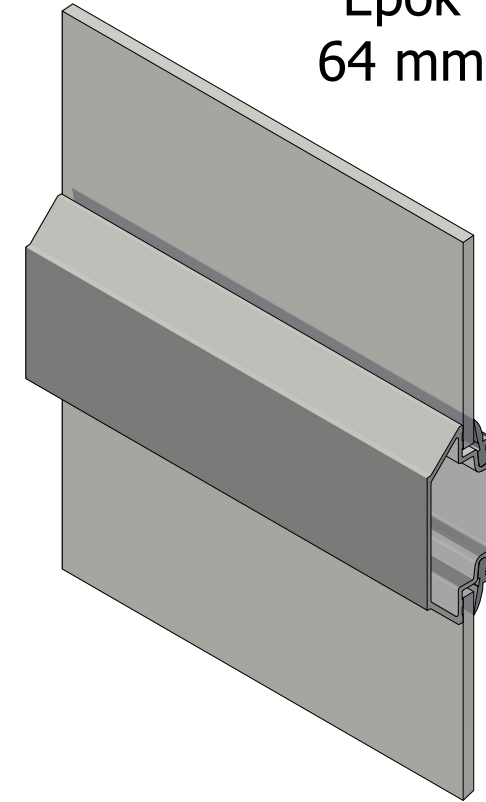

Epok
28 mm

Epok
36 mm

Epok
64 mm

Stil
64 mm

Lösspröjs
30 mm

Ytterbågens profil bestämmer utseende på spröjs.
Epokspröjs passar till Epokytterbåge osv.

Lösspröjs används till produkter utan ytterbåge, t.ex. 3-glasfönster eller fastkarmar.

Ytterbåge Epok

Ytterbåge Stil

Revisionsnr.	Revisionsbeskrivning		
Generell tolerans	Produktnamn		Skapad av
SS-ISO 2768-1, m			thomasn
Ritn.storlek	Skala	Sida	Skapad datum
A3	1 : 1	1	2022-11-11
Beskrivning			Filenamn
LEIAB utvändiga spröjsprofiler			MP-SPROJSWS_221.dwg
Ritningsnr.		Ritningsnr.	
MP-SPROJSWS_221		MP-SPROJSWS_221	

Epok
28 mm

Epok
36 mm

Epok
64 mm

Stil
64 mm

Lösspröjs
30 mm

Revisionsnr.		Revisionsbeskrivning		
Generell tolerans SS-ISO 2768-1, m		Produktnamn		Skapad av thomasn
Skapad datum 2022-11-11		Beskrivning LEIAB utvändiga spröjsprofiler		
Ritn.storlek A3	Skala 1 : 1	Sida 2	Filnamn MP-SPROJSWS_221.dwg	Ritningsnr. MP-SPROJSWS_221
