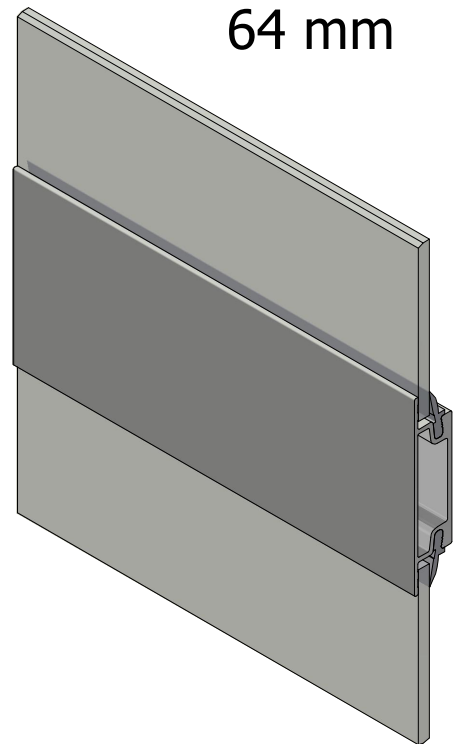

Epok
28 mm

Epok
36 mm

Epok
64 mm

Stil
64 mm

Lösspröjs
30 mm

Ytterbågens profil bestämmer utseende på spröjs.
Epokspröjs passar till Epokytterbåge osv.

Lösspröjs används till produkter utan ytterbåge, t.ex. 3-glasfönster eller fastkarmar.

Ytterbåge Epok

Ytterbåge Stil

Revisionsnr.	Revisionsbeskrivning		
Generell tolerans	Produktnamn		Skapad av
SS-ISO 2768-1, m			thomasn
Ritn.storlek	Skala	Sida	Skapad datum
A3	1 : 1	1	2022-11-11
Beskrivning			Filenamn
LEIAB utvändiga spröjsprofiler			MP-SPROJSWS_221.dwg
Ritningsnr.		Ritningsnr.	
MP-SPROJSWS_221		MP-SPROJSWS_221	

Epok
28 mm

Epok
36 mm

Epok
64 mm

Stil
64 mm

Lösspröjs
30 mm

Revisionsnr.		Revisionsbeskrivning		
Generell tolerans SS-ISO 2768-1, m		Produktnamn		Skapad av thomasn
Skapad datum 2022-11-11		Beskrivning LEIAB utvändiga spröjsprofiler		
Ritn.storlek A3	Skala 1 : 1	Sida 2	Filnamn MP-SPROJSWS_221.dwg	Ritningsnr. MP-SPROJSWS_221
