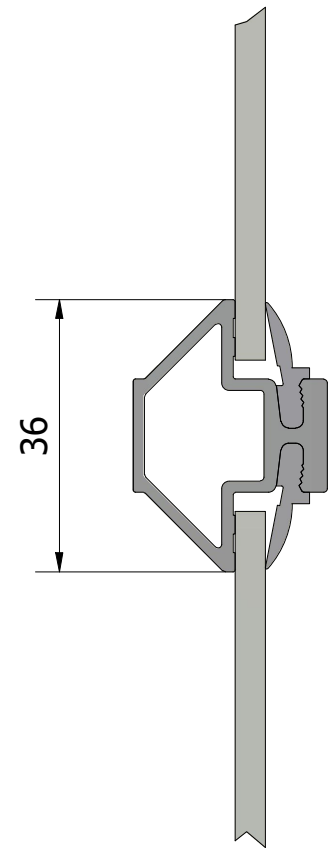

Epok
28 mm

Epok
36 mm

Epok
64 mm

Stil
64 mm

Lösspröjs
30 mm

Ytterbågens profil bestämmer utseende på spröjs.
Epokspröjs passar till Epokytterbåge osv.

Lösspröjs används till produkter utan ytterbåge, t.ex. 3-glasfönster eller fastkarmar.

Ytterbåge Epok

Ytterbåge Stil

Revisionsnr.	Revisionsbeskrivning		
Generell tolerans	Produktnamn		Skapad av
SS-ISO 2768-1, m			thomasn
Ritn.storlek	Skala	Sida	Skapad datum
A3	1 : 1	1	2022-11-11
Beskrivning			Filenamn
LEIAB utvändiga spröjsprofiler			MP-SPROJSWS_221.dwg
Ritningsnr.		Ritningsnr.	
MP-SPROJSWS_221		MP-SPROJSWS_221	

Epok
28 mm

Epok
36 mm

Epok
64 mm

Stil
64 mm

Lösspröjs
30 mm

Revisionsnr.		Revisionsbeskrivning		
Generell tolerans SS-ISO 2768-1, m		Produktnamn		Skapad av thomasn
Skapad datum 2022-11-11		Beskrivning LEIAB utvändiga spröjsprofiler		
Ritn.storlek A3	Skala 1 : 1	Sida 2	Filnamn MP-SPROJSWS_221.dwg	Ritningsnr. MP-SPROJSWS_221
