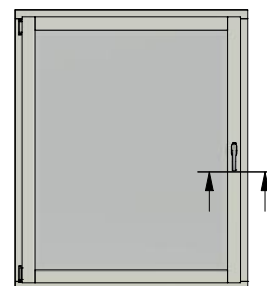

Synliga dräneringshål (1 : 1)

(1 : 40)

Yttre och inre karm monteras på plats med regler, MDF osv..

(1 : 2)

(1 : 40)

(1 : 2)

(1 : 40)

(1 : 2)