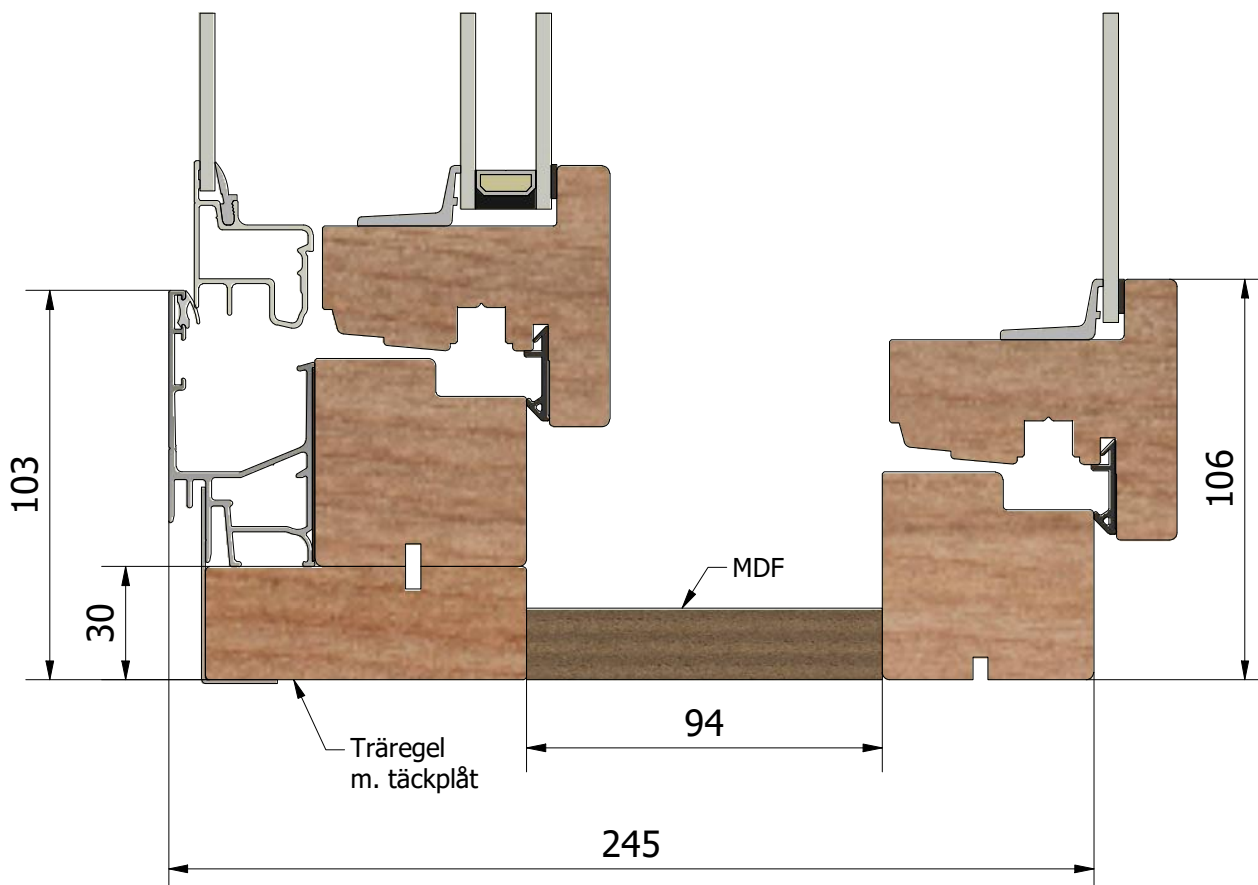

Synliga dräneringshål (1 : 1)

(1 : 40)

Yttre och inre karm monteras på plats med regler, MDF osv..

(1 : 2)

(1 : 40)

(1 : 2)

(1 : 40)

(1 : 2)

(1 : 40)

(1 : 2)