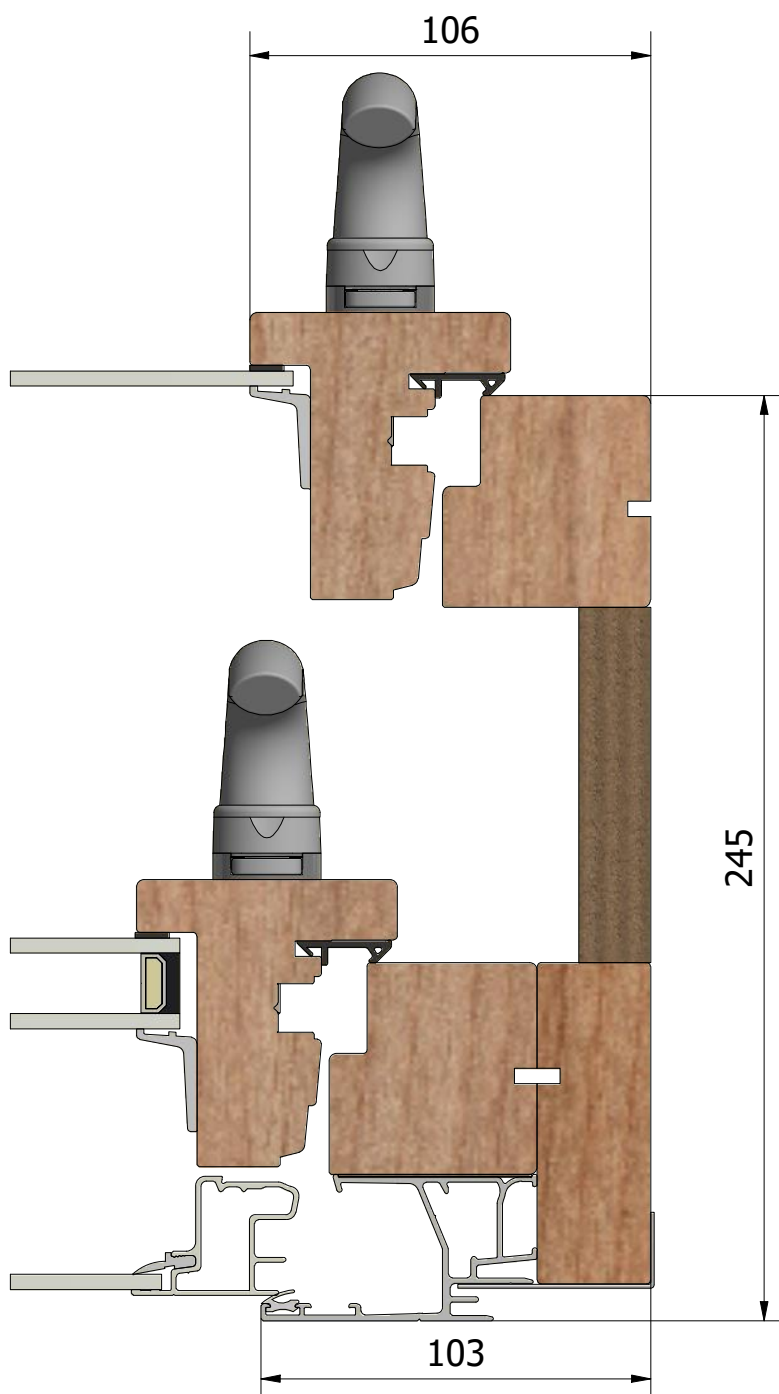

Synliga dräneringshål (1 : 1)

(1 : 40)

Yttre och inre karm monteras på plats med regler, MDF osv..

(1 : 2)

(1 : 40)

(1 : 2)

(1 : 40)

(1 : 2)

(1 : 40)

(1 : 2)