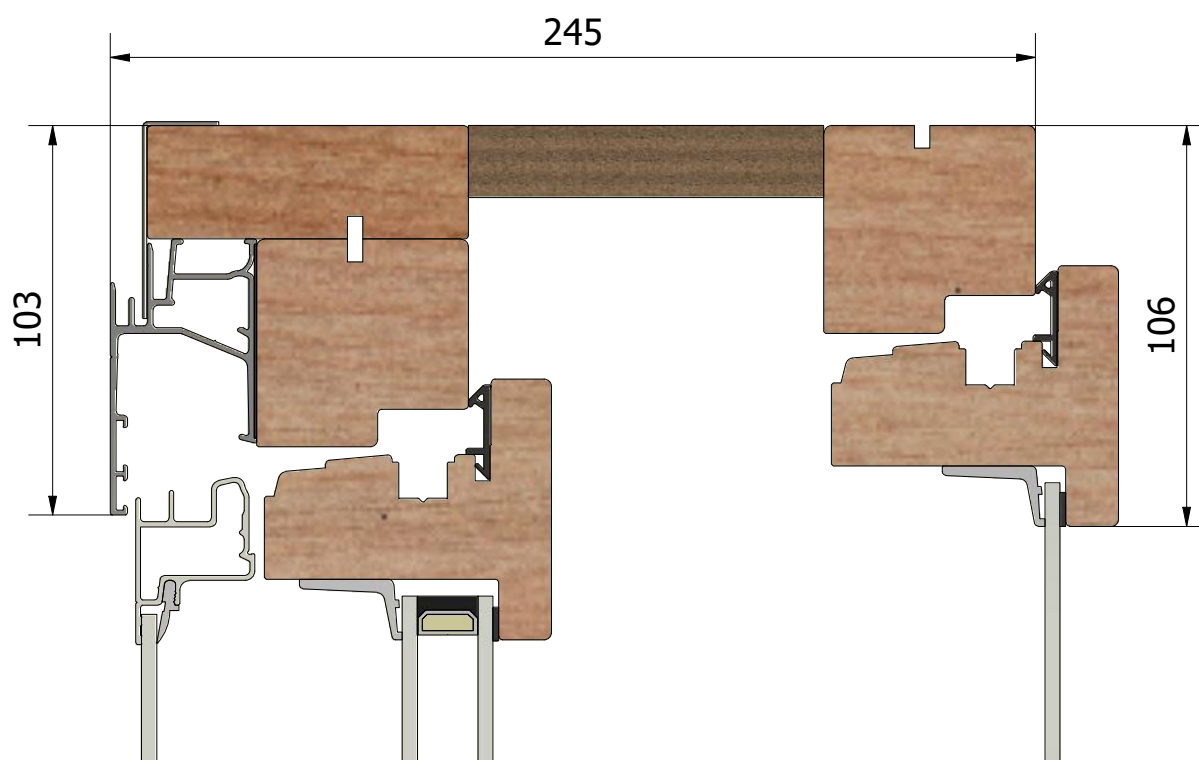

Synliga dräneringshål (1 : 1)

(1 : 40)

Yttre och inre karm monteras på plats med regler, MDF osv..

(1 : 2)

(1 : 40)

(1 : 2)

(1 : 40)

(1 : 2)

(1 : 40)

(1 : 2)