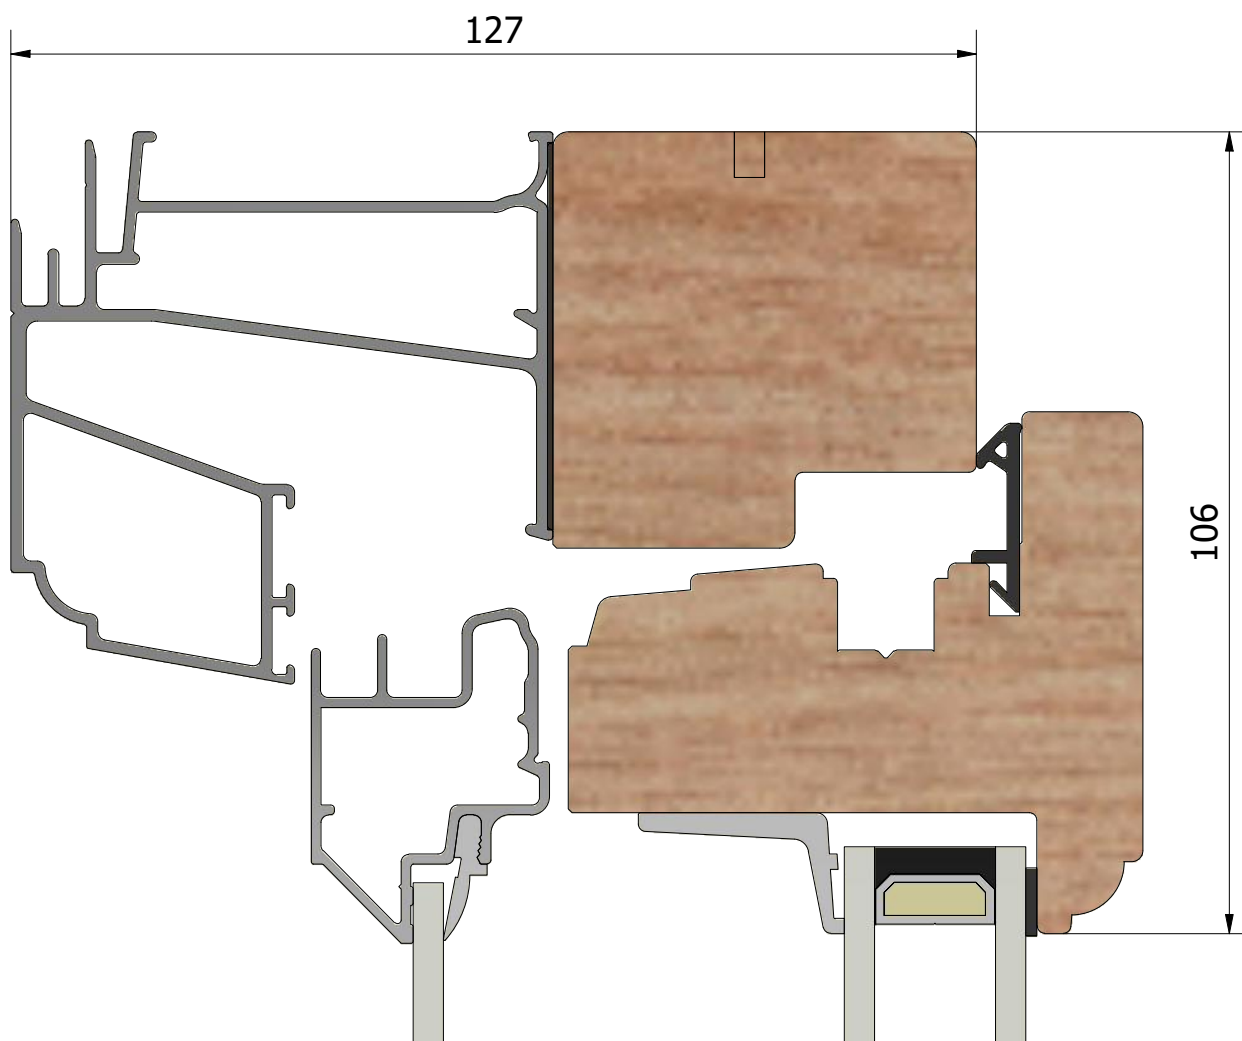

Ritn. storlek
A4

Skala
1 : 1

Sida
3

Beskrivning

Epok inåtgående kipp-drehfönster 2+1

Generell tolerans

SS-ISO 2768-1, m

Produktnamn

LKF1271.2

Skapad av

ThomasN

Skapad datum

2021-04-19

Revisionsnr.

Revisionsbeskrivning

(1 : 40)