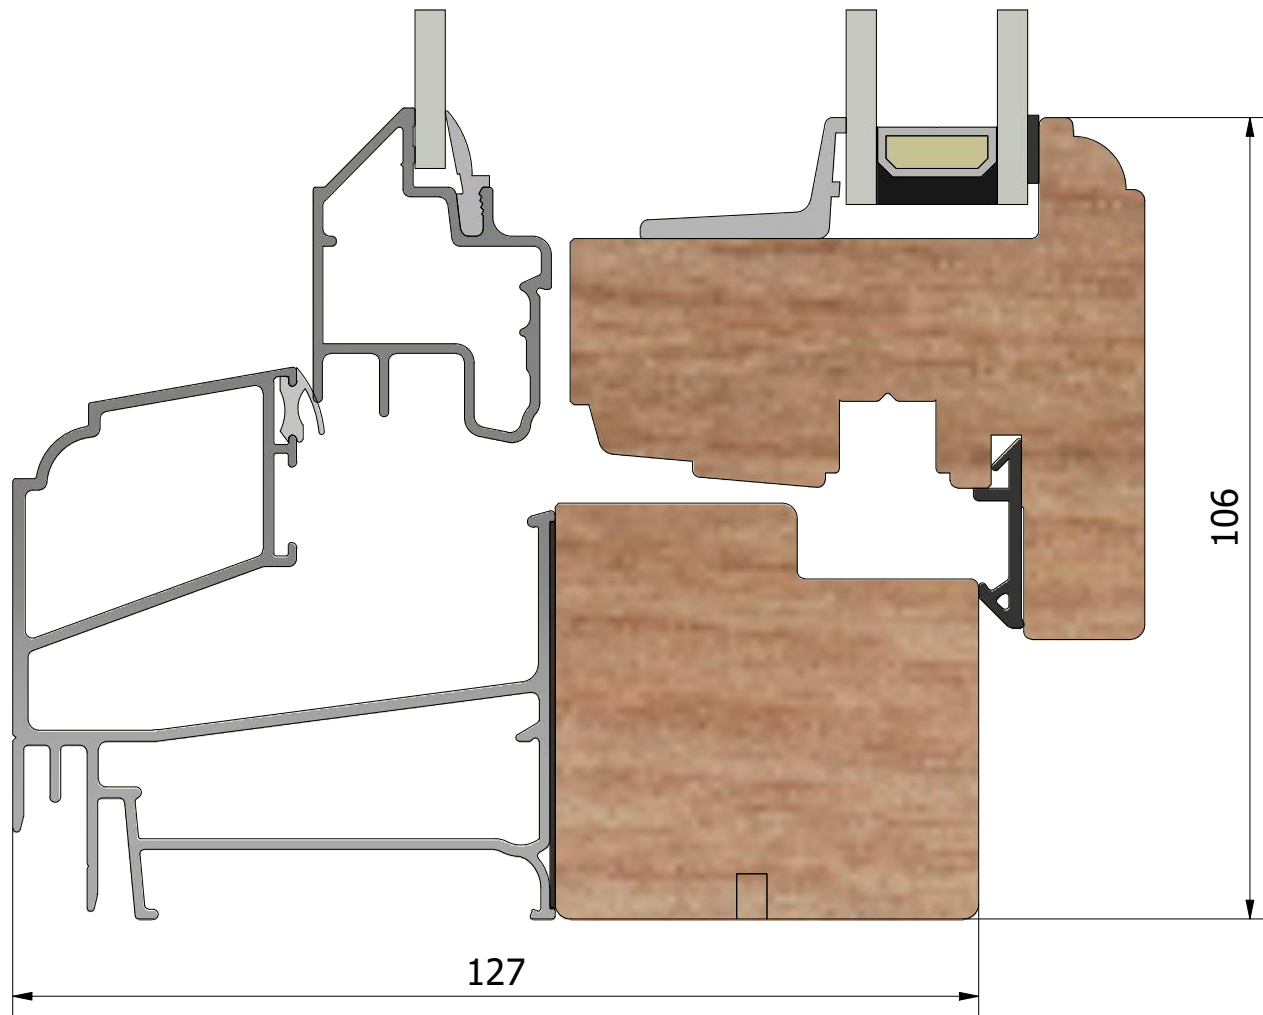

(1 : 40)

Dräneringshål

(1 : 40)

127

Ritn. storlek
A4Skala
1 : 1Sida
3

Beskrivning

Epok inåtgående kipp-drehfönster 2+1

Generell tolerans

SS-ISO 2768-1, m

Produktnamn

LKF1271.2

Skapad av

ThomasN

Skapad datum

2021-04-19

Revisionsnr.