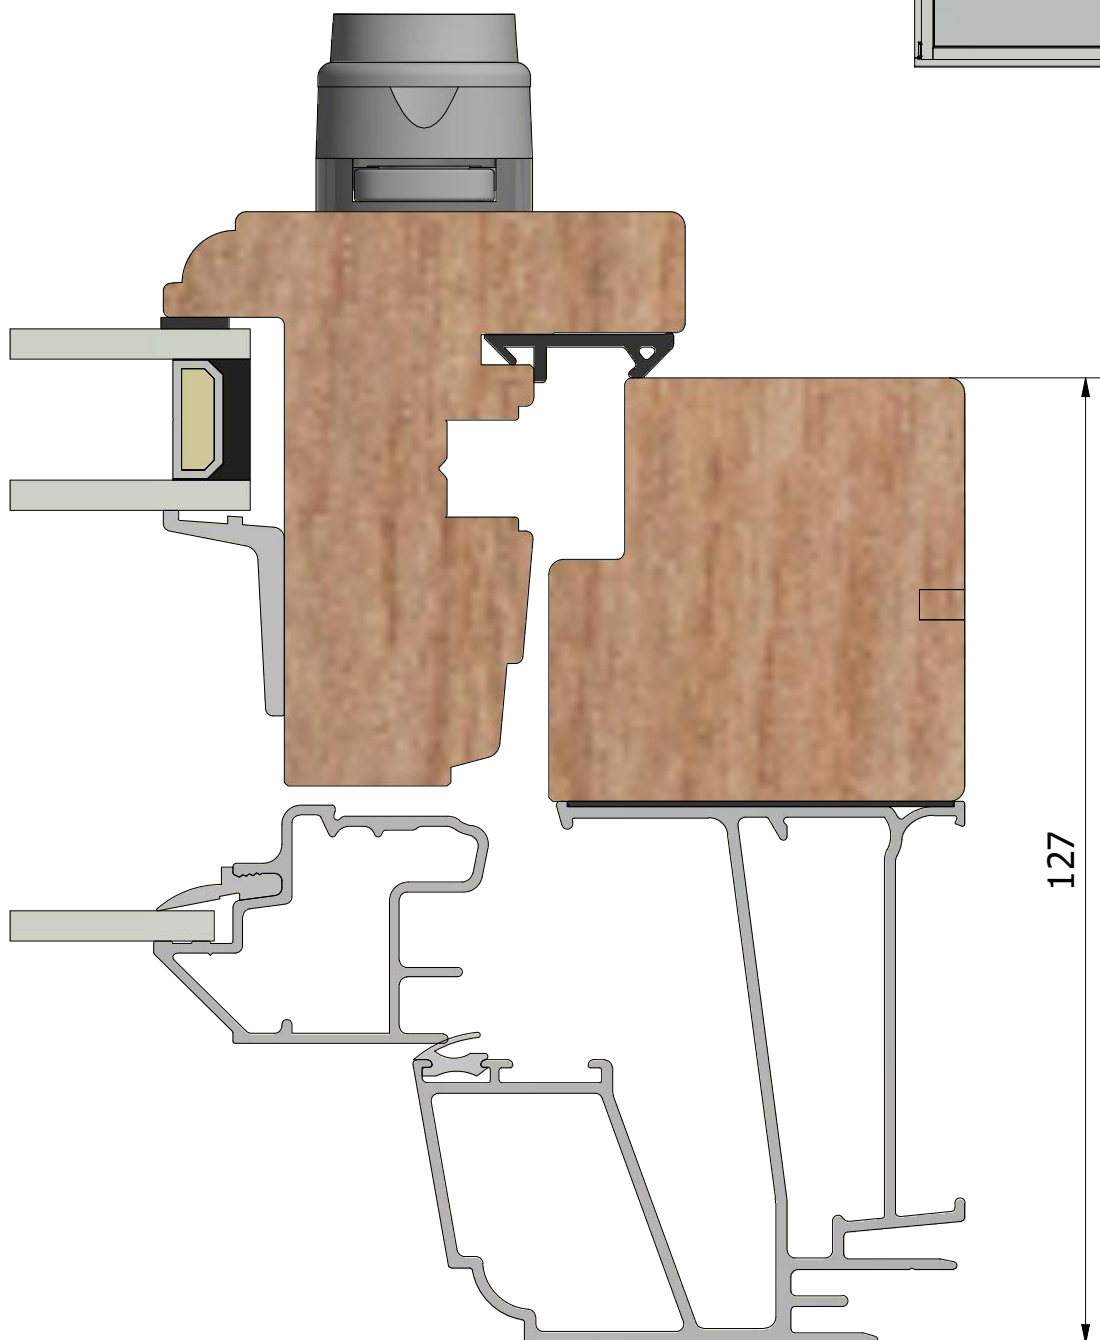

(1 : 40)

Dräneringshål

(1 : 40)

127

Ritn. storlek
A4Skala
1 : 1Sida
3

Beskrivning

Epok inåtgående kipp-drehfönster 2+1

Generell tolerans

SS-ISO 2768-1, m

Produktnamn

LKF1271.2

Skapad av

ThomasN

Skapad datum

2021-04-19

Revisionsnr.